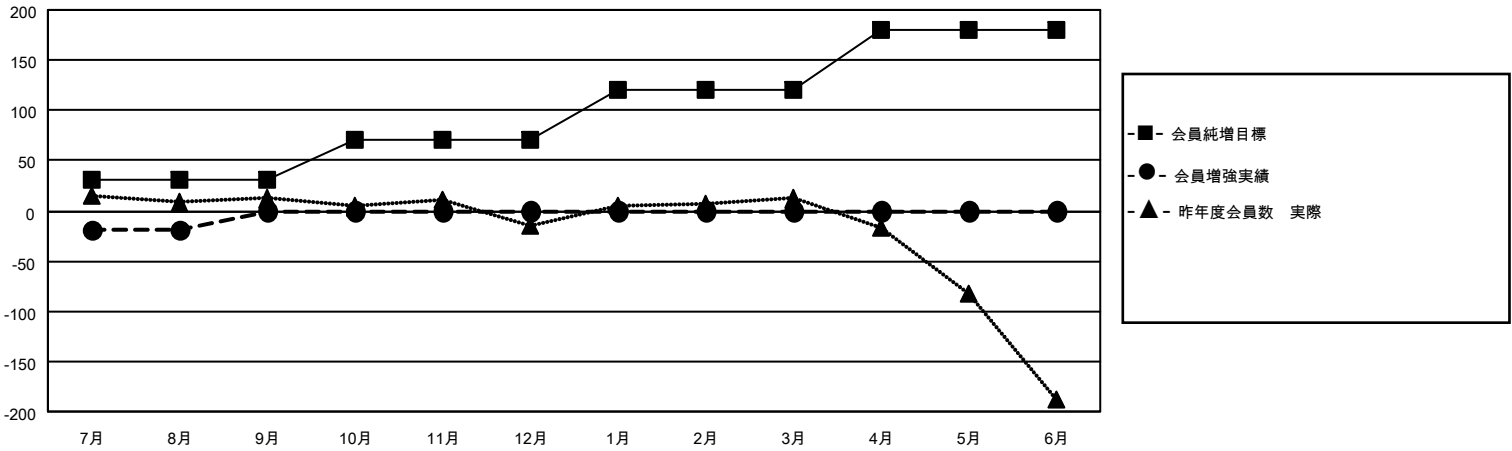

MONTHLY MEMBERSHIP PROGRESS REPORT

地域 JAPAN

District 333 C

Results as of: 8/31/2020

クラブ			
結果：2020-2021			
四半期	新クラブ目標	新クラブ	解散クラブ
7月/8月/9月	0	0	0
10月/11月/12月	0	0	0
1月/2月/3月	0	0	0
4月/5月/6月	0	0	0

名			
結果：2020-2021			
四半期	会員純増目標	会員増強実績	退会者(転籍を含む)実際
7月/8月/9月	30	31	47
10月/11月/12月	40	0	0
1月/2月/3月	50	0	0
4月/5月/6月	60	0	0

新クラブ目標及び実績累計

会員目標及び実績累計

解散クラブ: 0	19 CLUBS OF 120 一名以上の新会員を登録	男女別	
		男性	2,381 (79.26%)
退会者	会員累計データを見るには、ここをクリック	女性	623 (20.74%)
物故会員		5	世帯主/家族会員合計
クラブ解散	0	国際会費半額の家族会員	392
その他	42		
合計	47		